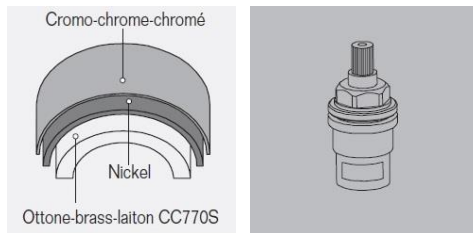

51 63 60 54 52

IMMAGINE/PICTURE/IMAGE

DISEGNO TECNICO/TECHNICAL DRAWING/DESSIN TECHNIQUE

Legenda / Key / Légende

51 cromo•chrome•chromé / 19 nero opaco•black matt•noir matt / 20 bianco opaco•white matt•blanc matt / 63 nickel spazzolato•brushed nickel•nickel brossé / 60 bronzo spazzolato • brushed bronze • bronze brossé / 54 rame spazzolato • brushed copper • cuivre brossé / 52 oro•gold•doré

DATI TECNICI / TECHNICAL DATA / DONNEES TECHNIQUES

- Cromatura a spessore (UNI EN 248) riporto medio spessore: nichel 14 micron, cromo 0,4 microm
Chrome thickness (in compliance with UNI EN 248) medium nichel thickness 14 micron, chrome 0,4 microm
Chromage à épaisseur (conformément au règlement UNI EN 248) épaisseur medium dépôt nichel 14 micron, chrome 0,4 microm
- Vitone ceramico 90°
Ceramic headwork 90°
Tête céramique 90°