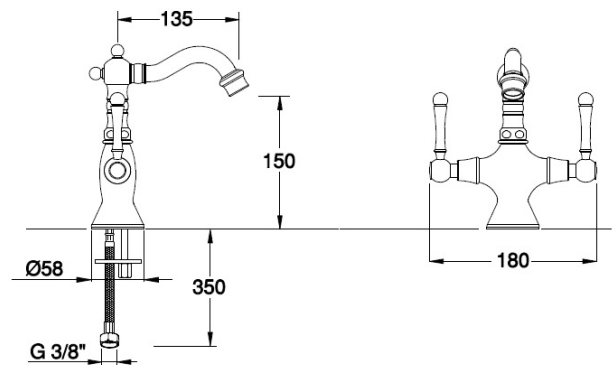

DYF0607

Senza scarico / Without waste / Sans vidage

51 63 60 54 52

DYF2608

Con scarico 1"1/4 Stop & Open / With 1"1/4 Stop&Open waste / Avec vidage 1"1/4 Stop&Open

51 63 60 54 52

DY F2605

Con scarico automatico da 1"1/4 / With 1"1/4 automatic waste / Avec vidage automatique 1"1/4

51 63 60 54 52

IMMAGINE/PICTURE/IMAGE

DISEGNO TECNICO/TECHNICAL DRAWING/DESSIN TECHNIQUE

Legenda / Key / Légende

51 cromo•chrome•chromé / 19 nero opaco•black matt•noir matt / 20 bianco opaco•white matt•blanc matt / 63 nickel spazzolato•brushed nickel•nickel brossé / 60 bronzo spazzolato • brushed bronze • bronze brossé / 54 rame spazzolato • brushed copper • cuivre brossé / 52 oro•gold•doré

DATI TECNICI / TECHNICAL DATA / DONNEES TECHNIQUES

- Cromatura a spessore (UNI EN 248) riporto medio spessore: nichel 14 micron, cromo 0,4 microm
Chrome thickness (in compliance with UNI EN 248) medium nichel thickness 14 micron, chrome 0,4 microm
Chromage à épaisseur (conformément au règlement UNI EN 248) épaisseur medium dépôt nichel 14 micron, chrome 0,4 microm
- Vitone ceramico 90°
Ceramic headwork 90°
Tête céramique 90°